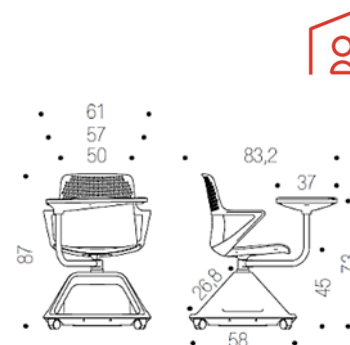

Scocca in polipropilene (PP) con braccioli ad iniezione termica (100% riciclabile) di colore grigio.

Ampio porta-oggetti (capacità 30 litri) nella base per alloggiare valigette, borse e zaini studente, nella parte laterale sono presenti 2 porta-bottiglie.

Grande tavoletta di dimensione 57x37 cm, la più grande nella sua categoria, girevole su se stessa e tutt'intorno alla seduta a 360° permettendo l'uso anche a mancini.
Le ampie dimensioni permettono di appoggiare comodamente libri e fogli formato A4 o oltre, notebook e tablet (fino a 76 kg).
Presenti due scanalature per alloggiare tablet e telefoni in verticale.

Sedile disponibile in Polipropilene (PP) Grigio C
Arancio M
Verde L

Consegna Rapida

Quantità e colori da verificare al momento dell'ordine.

Disponibile solo per sedia con sedile in plastica grigio e non tappezzato.

ROVER EVO

Certificato di conformità UNI EN 16139:2013, livello 1°.

Certificato di conformità UNI EN 1729 1-2:2016.