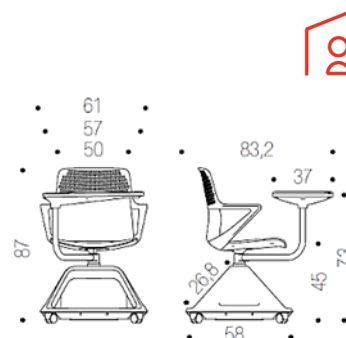

Certificato di conformità UNI EN 16139:2013, livello 1°.

Certificato di conformità UNI EN 1729 1-2:2016.