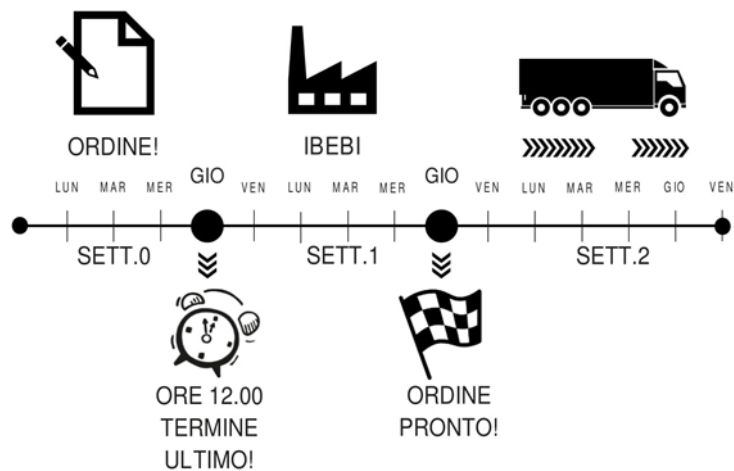

Scocca in polipropilene (PP) con braccioli ad iniezione termica (100% riciclabile) di colore grigio.

Ampio porta-oggetti (capacità 30 litri) nella base per alloggiare valigette, borse e zaini studente, nella parte laterale sono presenti 2 porta-bottiglie.

Grande tavoletta di dimensione 57x37 cm, la più grande nella sua categoria, girevole su se stessa e tutt'intorno alla seduta a 360° permettendo l'uso anche a mancini.
Le ampie dimensioni permettono di appoggiare comodamente libri e fogli formato A4 o oltre, notebook e tablet (fino a 76 kg).
Presenti due scanalature per alloggiare tablet e telefoni in verticale.

ROVER EVO

Certificato di conformità UNI EN 16139:2013, livello 1°.

Certificato di conformità UNI EN 1729 1-2:2016.

Scocca in polipropilene (PP) con braccioli ad iniezione termica (100% riciclabile) di colore grigio.

Thermo-injection grey polypropylene (PP) shell (100% recyclable)

Large writing tablet of size 57x37 cm, the largest in its category, swivel on itself and all around the 360° seat, allowing the use also to left-handed users.