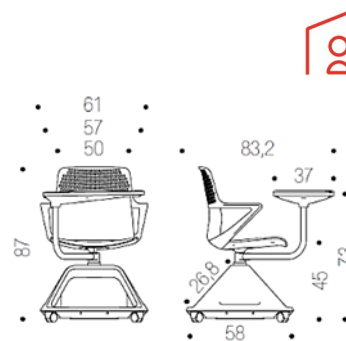

Thermo-injection grey polypropylene (PP) shell (100% recyclable)

Large storage space (30 liters) in the base to accommodate suitcases, bags and students. In the side there are 2 bottle-holders.

Large writing tablet of size 57x37 cm, the largest in its category, swivel on itself and all around the 360° seat, allowing the use also to left-handed users.

The large surface can comfortably support books and A4 (or more) sheets, notebooks and tablets (up to 76 Kg)

Equipped with two grooves for vertical

Polypropylene (PP) seat
Grey C
Orange M
Grey L

Fast Delivery

Quantity and colour to be verified at the moment of the order.
Available only for chair with grey plastic seat and not upholstered.

ROVER EVO

Compliance certificate with UNI EN 16139:2013, level 1°.

Compliance certificate with UNI EN 1729 1-2:2016.