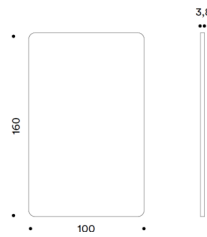

Pannelli acustici con struttura in truciolare sp.18 mm e poliuretano di sp.10 mm ambo i lati, rivestimento in tessuto Mirage.

Piedino in acciaio sp.5 mm. Grigio RAL 9006. Disponibile su ruote.

SILENZIO 01

SILENZIO 05

Optional

SILENZIO 02

SILENZIO 100x160

SILENZIO 100x180

SILENZIO 140x160

SILENZIO 140x180

SILENZIO 160x160