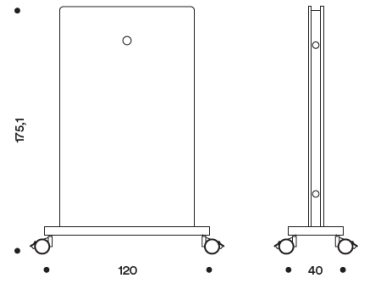

Support porte écran pour TV de 40" to 50", poids max kg. 18

Etagère ép. Mm 18 NON iscriptible, bord ABS ép. mm 1

Boîte porte-câbles eb tôle blanc

Panneau en mélaminé blanc ép. mm 38 mm sur roulettes diam. mm 75 mm (2 avec frein)

Panneau stratifié ép. mm 18 blanc inscriptible ép. mm 18

Structures en métal vernie avec poudres époxy blanches

TORRE

TORRE_MU

OPTIONAL

TORRE_ME

TORRE_TV