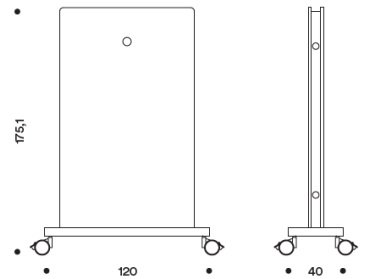

Monitorhalterung für TV von 40" bis 50"
Max. Gewicht: 18 Kg.

Regal St. 18 mm
NICHT beschreibbar.
ABS-Kante St. 1 mm.
Seitliche Regale optional.

Kabelwanne aus weißem Stahl

Melamin Panel St. 38 mm, weiß, auf Rädern Durchm. 75 mm (2 mit Bremse).

Spanplatte aus weißem beschreibbarem
Laminat. St. 18 mm
ABS-Kante St. 1 mm.

Stahlrahmen aus Weiße Epoxid-Polyester-Pulverbeschichtung.

TORRE

TORRE_MU

OPTIONAL

TORRE_ME

48,6 x 28 sp. 1,8

TORRE_TV