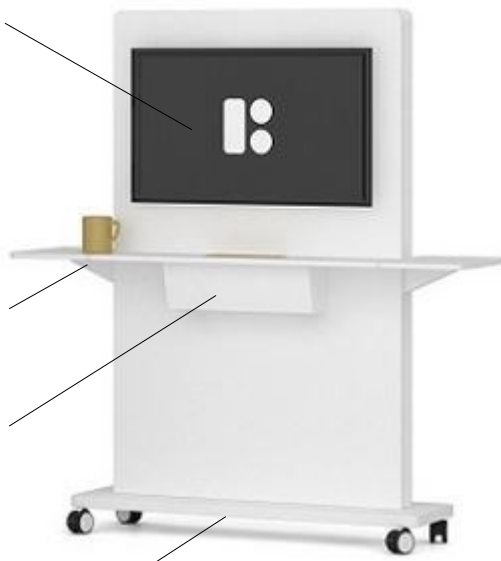

Staffa porta-monitor per TV da 40" a 50" peso max 18 Kg.

Mensola sp.18 mm NON scrivibile. Bordo ABS sp.1 mm. Mensole laterali opzionali.

Vasca in lamiera porta cavi.

Podio melaminico sp.38 mm bianco su ruote diam.75 mm (2 con freno).

Pannello laminato sp.18 mm bianco scrivibile. Bordo ABS sp.1 mm.

Telaio in metallo verniciato a polveri epossidiche bianco.

TORRE

TORRE_MU

OPTIONAL

TORRE_ME

TORRE_TV

Monitor holder bracket for TV from 40" to 50"
Max. weight 18 Kg.

Metal frame with white epoxy powder painting.

TORRE

TORRE_MU

OPTIONAL

TORRE_ME

48,6 x 28 sp. 1,8

TORRE_TV

Monitorhalterung für TV von 40" bis 50"
Max. Gewicht: 18 Kg.

Regal St. 18 mm
NICHT beschreibbar.
ABS-Kante St. 1 mm.
Seitliche Regale optional.

Kabelwanne aus weißem Stahl

Melamin Panel St. 38 mm, weiß, auf Rädern Durchm. 75 mm (2 mit Bremse).

Spanplatte aus weißem beschreibbarem
Laminat. St. 18 mm
ABS-Kante St. 1 mm.