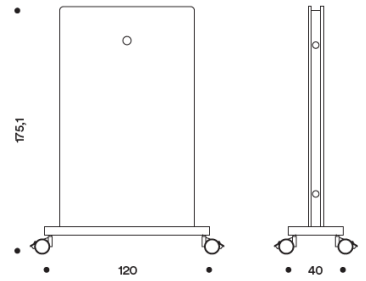

Staffa porta-monitor per TV da 40" a 50" peso max 18 Kg.

Mensola sp.18 mm NON scrivibile. Bordo ABS sp.1 mm. Mensole laterali opzionali.

Vasca in lamiera porta cavi.

Podio melaminico sp.38 mm bianco su ruote diam.75 mm (2 con freno).

Pannello laminato sp.18 mm bianco scrivibile. Bordo ABS sp.1 mm.

Telaio in metallo verniciato a polveri epossidiche bianco.

TORRE

TORRE_MU

OPTIONAL

TORRE_ME

TORRE_TV

Monitor holder bracket for TV from 40" to 50"
Max. weight 18 Kg.

Shelf th. 18 mm
NOT writable.
Edge in ABS Th. 1 mm.
Optional side shelf

Steel cable tray

Podium in white melamine th. 38 mm , on castors ø 75 mm (2 kick pedal).

White writable laminate panel
th. 18 mm
Edge in ABS Th. 1 mm.

Metal frame with white epoxy powder painting.

TORRE

TORRE_MU

OPTIONAL

TORRE_ME

48,6 x 28 sp. 1,8

TORRE_TV

Monitorhalterung für TV von 40" bis 50"
Max. Gewicht: 18 Kg.