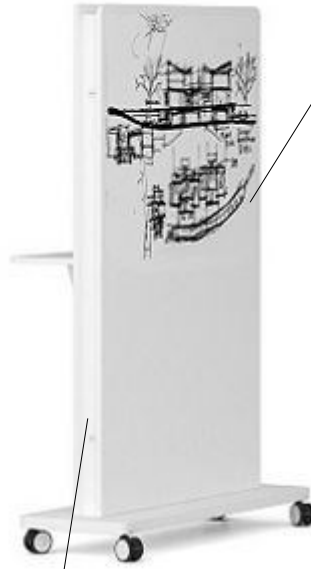

Staffa porta-monitor per TV da 40" a 50" peso max 18 Kg.

Mensola sp.18 mm NON scrivibile. Bordo ABS sp.1 mm. Mensole laterali opzionali.

Vasca in lamiera porta cavi.

Podio melaminico sp.38 mm bianco su ruote diam.75 mm (2 con freno).

Pannello laminato sp.18 mm bianco scrivibile. Bordo ABS sp.1 mm.

Telaio in metallo verniciato a polveri epossidiche bianco.

TORRE

TORRE_MU

OPTIONAL

TORRE_ME

TORRE_TV

Monitor holder bracket for TV from 40" to 50"
Max. weight 18 Kg.

Shelf th. 18 mm
NOT writable.
Edge in ABS Th. 1 mm.
Optional side shelf

Steel cable tray

Podium in white melamine th. 38 mm , on castors ø 75 mm (2 kick pedal).

White writable laminate panel
th. 18 mm
Edge in ABS Th. 1 mm.

Metal frame with white epoxy powder painting.

TORRE

TORRE_MU

OPTIONAL

TORRE_ME

48,6 x 28 sp. 1,8

TORRE_TV

Monitorhalterung für TV von 40" bis 50"
Max. Gewicht: 18 Kg.