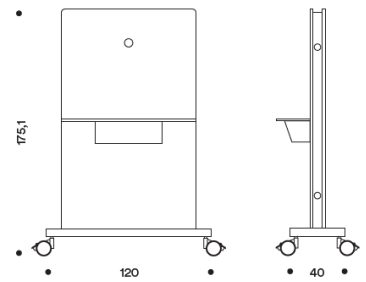

Staffa porta-monitor per TV da 40" a 50" peso max 18 Kg.

Mensola sp.18 mm NON scrivibile. Bordo ABS sp.1 mm. Mensole laterali opzionali.

Vasca in lamiera porta cavi.

Podio melaminico sp.38 mm bianco su ruote diam.75 mm (2 con freno).

Pannello laminato sp.18 mm bianco scrivibile. Bordo ABS sp.1 mm.

Telaio in metallo verniciato a polveri epossidiche bianco.

TORRE

TORRE_MU

OPTIONAL

TORRE_ME

TORRE_TV

Monitor holder bracket for TV from 40" to 50"
Max. weight 18 Kg.

Shelf th. 18 mm
NOT writable.
Edge in ABS Th. 1 mm.
Optional side shelf

Steel cable tray

Podium in white melamine th. 38 mm , on castors ø 75 mm (2 kick pedal).

White writable laminate panel
th. 18 mm
Edge in ABS Th. 1 mm.

Metal frame with white epoxy powder painting.

TORRE

TORRE_MU

OPTIONAL

TORRE_ME

48,6 x 28 sp. 1,8

TORRE_TV

Monitorhalterung für TV von 40" bis 50"
Max. Gewicht: 18 Kg.