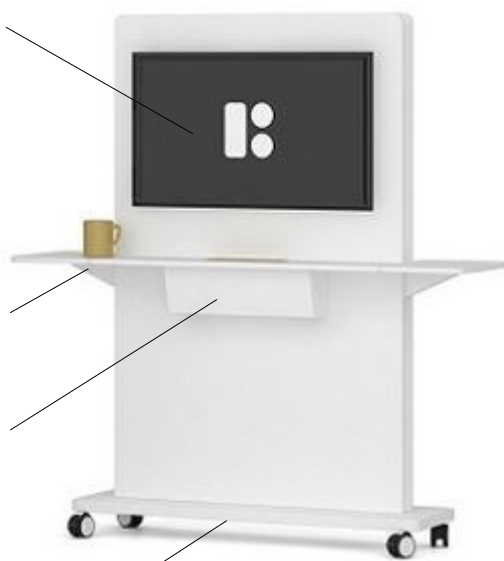

Staffa porta-monitor per TV da 40" a 50" peso max 18 Kg.

Mensola sp.18 mm NON scrivibile. Bordo ABS sp.1 mm. Mensole laterali opzionali.

Vasca in lamiera porta cavi.

Podio melaminico sp.38 mm bianco su ruote diam.75 mm (2 con freno).

Pannello laminato sp.18 mm bianco scrivibile. Bordo ABS sp.1 mm.

Telaio in metallo verniciato a polveri epossidiche bianco.

TORRE

TORRE_MU

OPTIONAL

TORRE_ME

TORRE_TV

Monitor holder bracket for TV from 40" to 50"
Max. weight 18 Kg.

Shelf th. 18 mm
NOT writable.
Edge in ABS Th. 1 mm.
Optional side shelf

Steel cable tray

Podium in white melamine th. 38 mm , on castors ø 75 mm (2 kick pedal).

White writable laminate panel
th. 18 mm
Edge in ABS Th. 1 mm.

Metal frame with white epoxy powder painting.

TORRE

TORRE_MU

OPTIONAL

TORRE_ME

48,6 x 28 sp. 1,8

TORRE_TV

Monitorhalterung für TV von 40" bis 50"
Max. Gewicht: 18 Kg.