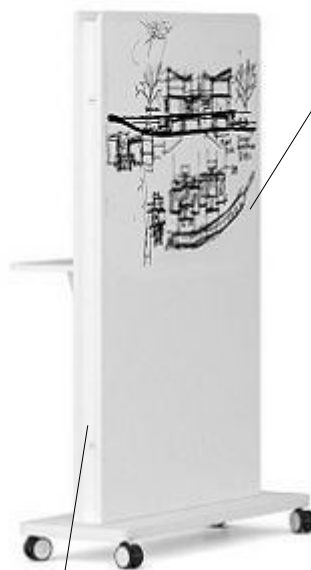

Staffa porta-monitor per TV da 40" a 50" peso max 18 Kg.

Mensola sp.18 mm NON scrivibile. Bordo ABS sp.1 mm. Mensole laterali opzionali.

Vasca in lamiera porta cavi.

Podio melaminico sp.38 mm bianco su ruote diam.75 mm (2 con freno).

Pannello laminato sp.18 mm bianco scrivibile. Bordo ABS sp.1 mm.

Telaio in metallo verniciato a polveri epossidiche bianco.

TORRE

TORRE_MU

OPTIONAL

TORRE_ME

TORRE_TV

Monitor holder bracket for TV from 40" to 50"
Max. weight 18 Kg.

Shelf th. 18 mm
NOT writable.
Edge in ABS Th. 1 mm.
Optional side shelf

Steel cable tray

Podium in white melamine th. 38 mm , on castors ø 75 mm (2 kick pedal).

White writable laminate panel
th. 18 mm
Edge in ABS Th. 1 mm.

Metal frame with white epoxy powder painting.

TORRE

TORRE_MU

OPTIONAL

TORRE_ME

48,6 x 28 sp. 1,8

TORRE_TV

Monitorhalterung für TV von 40" bis 50"
Max. Gewicht: 18 Kg.