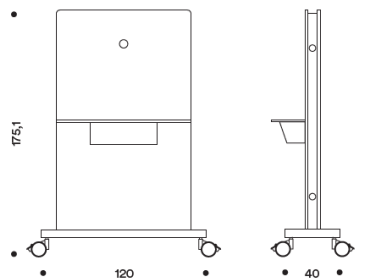

Monitorhalterung für TV von 40" bis 50"
Max. Gewicht: 18 Kg.

Regal St. 18 mm
NICHT beschreibbar.
ABS-Kante St. 1 mm.
Seitliche Regale optional.

Kabelwanne aus weißem Stahl

Melamin Panel St. 38 mm, weiß, auf Rädern Durchm. 75 mm (2 mit Bremse).

Spanplatte aus weißem beschreibbarem
Laminat. St. 18 mm
ABS-Kante St. 1 mm.

Stahlrahmen aus Weiße Epoxid-Polyester-Pulverbeschichtung.

TORRE

TORRE_MU

OPTIONAL

TORRE_ME

48,6 x 28 sp. 1,8

TORRE_TV