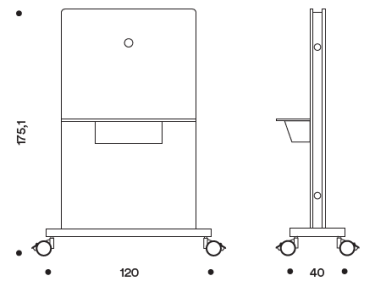

Support porte écran pour TV de 40" to 50", poids max kg. 18

Etagère ép. Mm 18 NON iscriptible, bord ABS ép. mm 1

Boîte porte-câbles eb tôle blanc

Panneau en mélaminé blanc ép. mm 38 mm sur roulettes diam. mm 75 mm (2 avec frein)

Panneau stratifié ép. mm 18 blanc inscriptible ép. mm 18

Structures en métal vernie avec poudres époxy blanches

TORRE

TORRE_MU

OPTIONAL

TORRE_ME

TORRE_TV