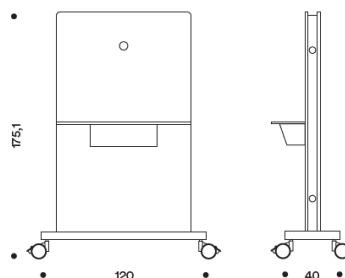

Staffa porta-monitor per TV da 40" a 50" peso max 18 Kg.

Mensola sp.18 mm NON scrivibile. Bordo ABS sp.1 mm. Mensole laterali opzionali.

Vasca in lamiera porta cavi.

Podio melaminico sp.38 mm bianco su ruote diam.75 mm (2 con freno).

Pannello laminato sp.18 mm bianco scrivibile. Bordo ABS sp.1 mm.

Telaio in metallo verniciato a polveri epossidiche bianco.

TORRE

TORRE_MU

OPTIONAL

TORRE_ME

TORRE_TV

Monitor holder bracket for TV from 40" to 50"
Max. weight 18 Kg.

Shelf th. 18 mm
NOT writable.
Edge in ABS Th. 1 mm.
Optional side shelf

Steel cable tray

Podium in white melamine th. 38 mm , on castors ø 75 mm (2 kick pedal).

White writable laminate panel
th. 18 mm
Edge in ABS Th. 1 mm.

Metal frame with white epoxy powder painting.

TORRE

TORRE_MU

OPTIONAL

TORRE_ME

48,6 x 28 sp. 1,8

TORRE_TV

Monitorhalterung für TV von 40" bis 50"
Max. Gewicht: 18 Kg.