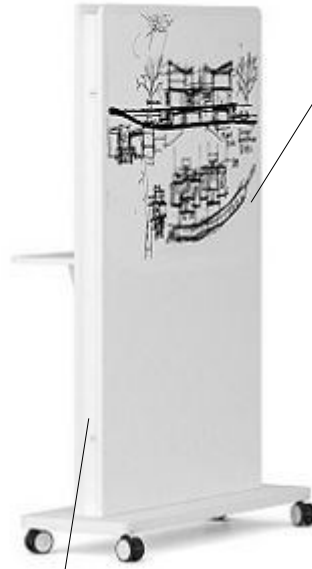

Panneau stratifié ép. mm 18 blanc inscriptible ép. mm 18

Structures en métal vernie avec poudres époxy blanches