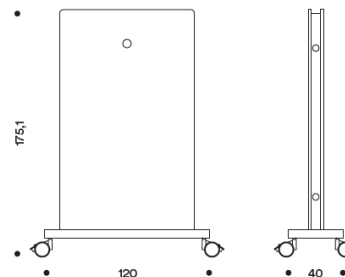

Staffa porta-monitor per TV da 40" a 50" peso max 18 Kg.

Mensola sp.18 mm NON scrivibile. Bordo ABS sp.1 mm. Mensole laterali opzionali.

Vasca in lamiera porta cavi.

Podio melaminico sp.38 mm bianco su ruote diam.75 mm (2 con freno).

Pannello laminato sp.18 mm bianco scrivibile. Bordo ABS sp.1 mm.

Telaio in metallo verniciato a polveri epossidiche bianco.

TORRE

TORRE_MU

OPTIONAL

TORRE_ME

TORRE_TV

Monitor holder bracket for TV from 40" to 50"
Max. weight 18 Kg.

Shelf th. 18 mm
NOT writable.
Edge in ABS Th. 1 mm.
Optional side shelf

Steel cable tray

Podium in white melamine th. 38 mm , on castors ø 75 mm (2 kick pedal).

White writable laminate panel
th. 18 mm
Edge in ABS Th. 1 mm.

Metal frame with white epoxy powder painting.

TORRE

TORRE_MU

OPTIONAL

TORRE_ME

48,6 x 28 sp. 1,8

TORRE_TV

Monitorhalterung für TV von 40" bis 50"
Max. Gewicht: 18 Kg.