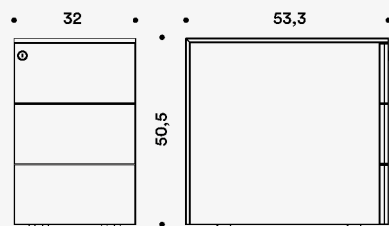

Finiture

Finishes / Finitions

**FINITURE
STRUTTURA**

**FRAME
FINISHES**

**FINITIONS
STRUCTURE**

Verniciato / Painted / Verni

RAL 9005

Nero
Black
Noir

Disegni Tecnici

Technical Drawings / Dessins Technique

KAI