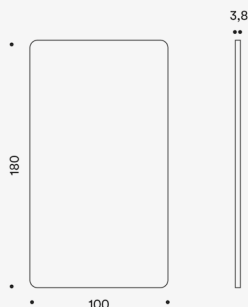

F1

Only Mirage available:

- Cod. 53
- Cod. 66
- Cod. 119
- Cod. 231
- Cod. 331
- Cod. 377
- Cod. 443
- Cod. 496
- Cod. 532
- Cod. 534
- Cod. 572
- Cod. 629
- Cod. 643

F1

Seulement Mirage disponible:

- Cod. 53
- Cod. 66
- Cod. 119
- Cod. 231
- Cod. 331
- Cod. 377
- Cod. 443
- Cod. 496
- Cod. 532
- Cod. 534
- Cod. 572
- Cod. 629
- Cod. 643

Disegni Tecnici

Technical Drawings / Dessins Technique

SILENZIO 100X160**SILENZIO 100X180****SILENZIO 140X160****SILENZIO 140X180****SILENZIO 160X160****SILENZIO 160X180**

Note

Notes / Note

Garanzia

I nostri prodotti sono garantiti 1, 5 e 10 anni (testo integrale della garanzia su richiesta).
Un uso improprio del prodotto preclude la garanzia dello stesso.