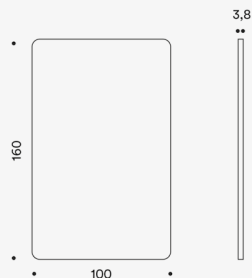

F1

Only Mirage available:

- Cod. 53
- Cod. 66
- Cod. 119
- Cod. 231
- Cod. 331
- Cod. 377
- Cod. 443
- Cod. 496
- Cod. 532
- Cod. 534
- Cod. 572
- Cod. 629
- Cod. 643

F1

Seulement Mirage disponible:

- Cod. 53
- Cod. 66
- Cod. 119
- Cod. 231
- Cod. 331
- Cod. 377
- Cod. 443
- Cod. 496
- Cod. 532
- Cod. 534
- Cod. 572
- Cod. 629
- Cod. 643

Disegni Tecnici

Technical Drawings / Dessins Technique

SILENZIO 100X160**SILENZIO 100X180****SILENZIO 140X160****SILENZIO 140X180****SILENZIO 160X160****SILENZIO 160X180**

Note

Notes / Note

Garanzia

I nostri prodotti sono garantiti 1, 5 e 10 anni (testo integrale della garanzia su richiesta).
Un uso improprio del prodotto preclude la garanzia dello stesso.