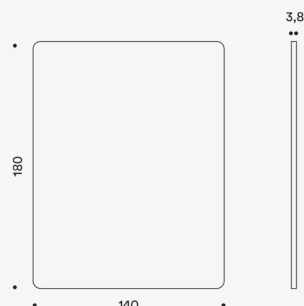

Disegni Tecnici

Technical Drawings / Dessins Technique

SILENZIO 100X160**SILENZIO 100X180****SILENZIO 140X160****SILENZIO 140X180****SILENZIO 160X160****SILENZIO 160X180**

Note

Notes / Note

Garanzia

I nostri prodotti sono garantiti 1, 5 e 10 anni (testo integrale della garanzia su richiesta).
Un uso improprio del prodotto preclude la garanzia dello stesso.