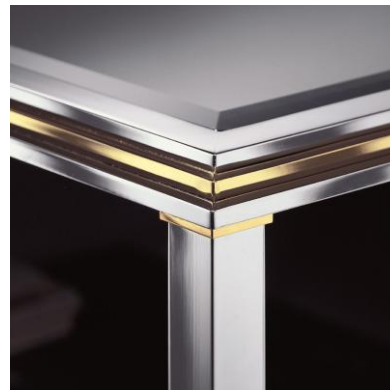

Struttura: Ottone cromato
Particolari: Ottone dorato

Structure: Chromed brass
Details: Golden brass