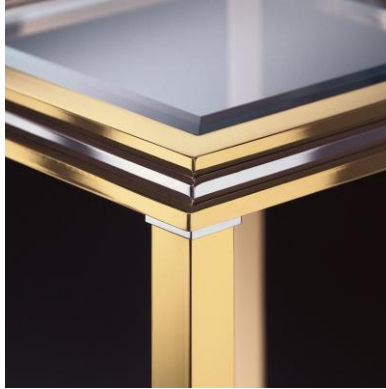

Domus Finiture Finishes

Struttura: Ottone dorato
Particolari: Ottone cromato

Structure: Golden brass
Details: Chromed brass