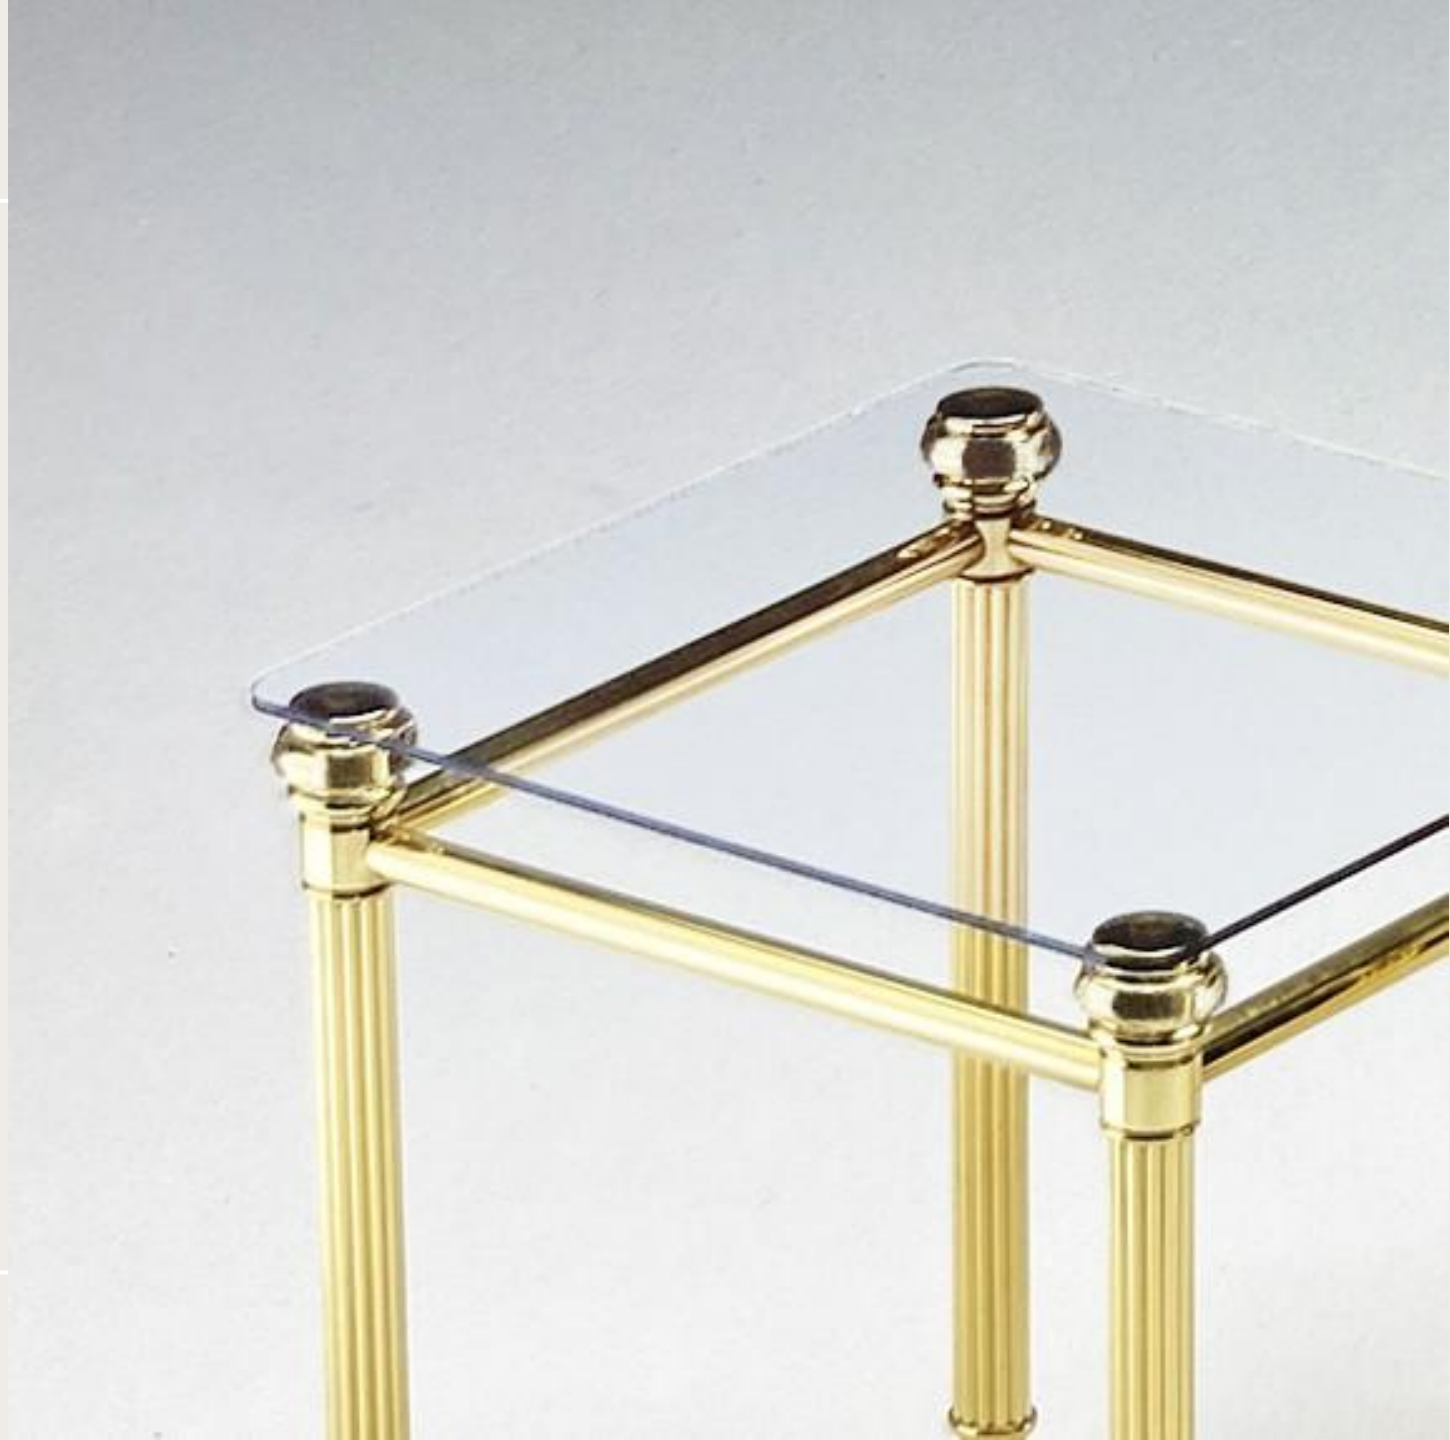

Ionica 662

Tavolino ottone lucido, cristallo trasparente.

Table polished brass, transparent glass.

Misura / Size: Ø 90 cm H. 45 cm

Ionica 660

Tavolino ottone lucido, cristallo trasparente.

Table polished brass, transparent glass.

Misure / Sizes: 116x67 cm H. 45 cm
130x80 cm H. 45 cm

Ionica 670

Tavolino ottone lucido con parti in metacrilato, cristalli trasparenti.

Table polished brass with parts in methacrylate, transparent glasses.

Misure / Sizes: 60x60 cm H. 45 cm
80x80 cm H. 45 cm
100x100 cm H. 45 cm

Ionica 664

Tavolino ottone lucido, cristalli trasparenti.

Table polished brass, transparent glasses.

Misura / Size: 120x60 cm H. 45 cm

Ionica 668

Tavolino ottone lucido, cristallo trasparente.

Table polished brass, transparent glass.

Misure / Sizes: 60x60 cm H. 45 cm
80x80 cm H. 45 cm
100x100 cm H. 45 cm

Ionica 666

Tavolino ottone lucido, cristallo trasparente.